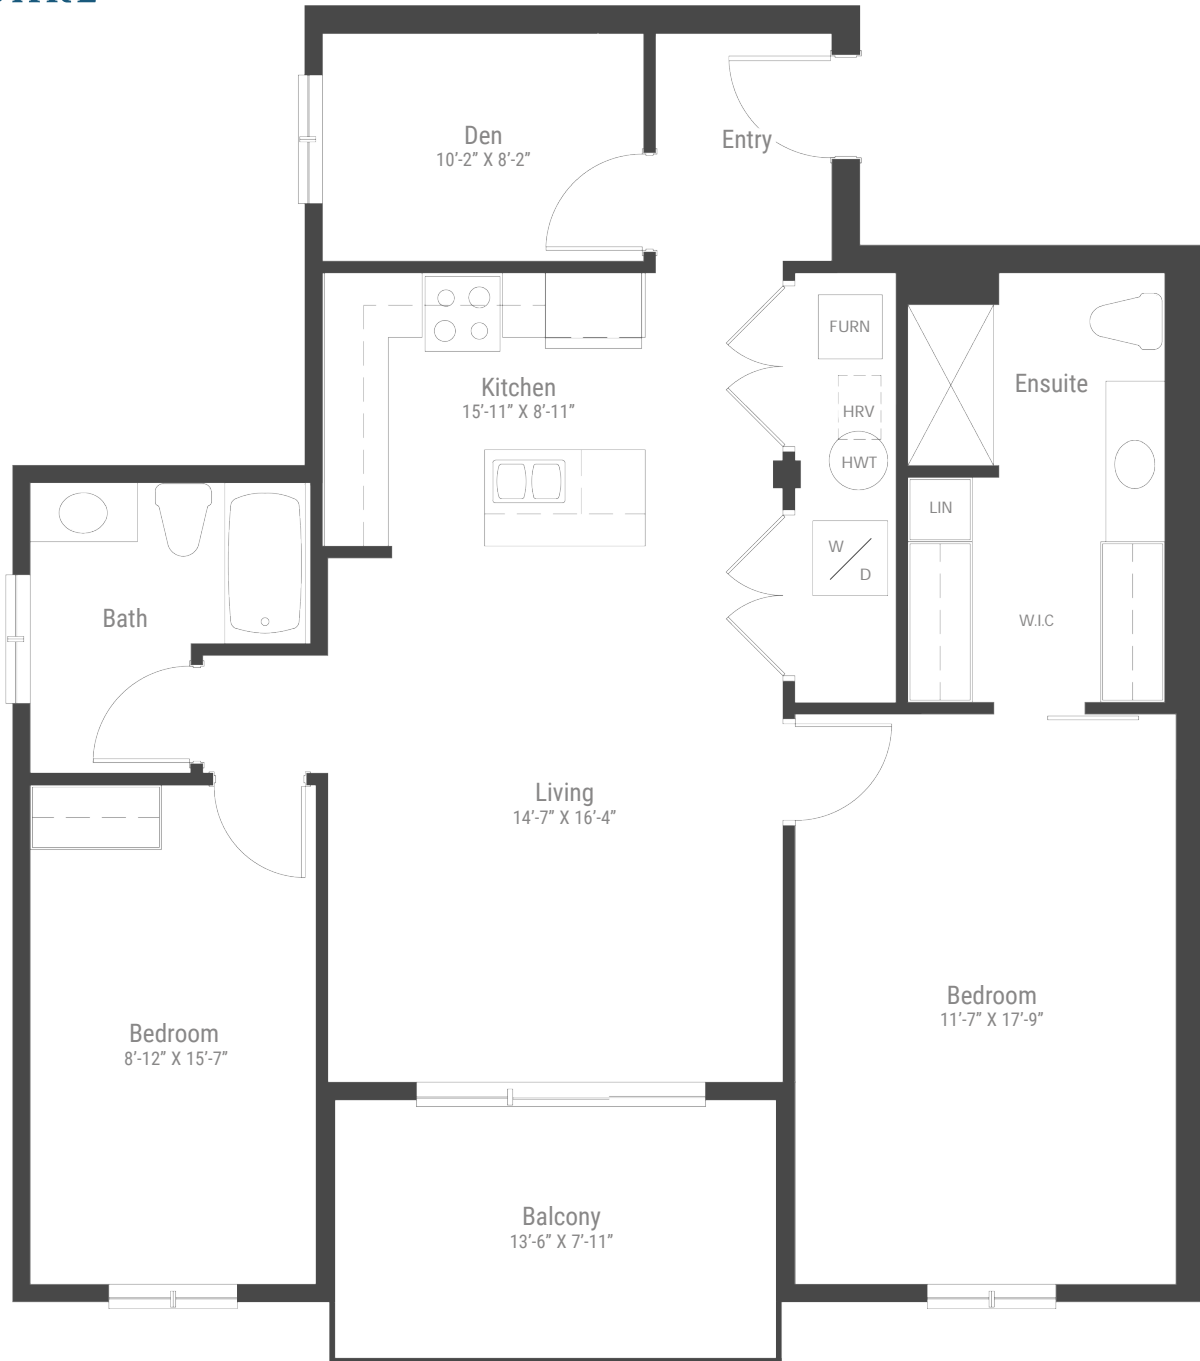

M

# 2 BEDROOM + DEN

1087 SQ.FT.  
101, 201, 301, 401

SettlersSquare.ca

254 Brockville Street